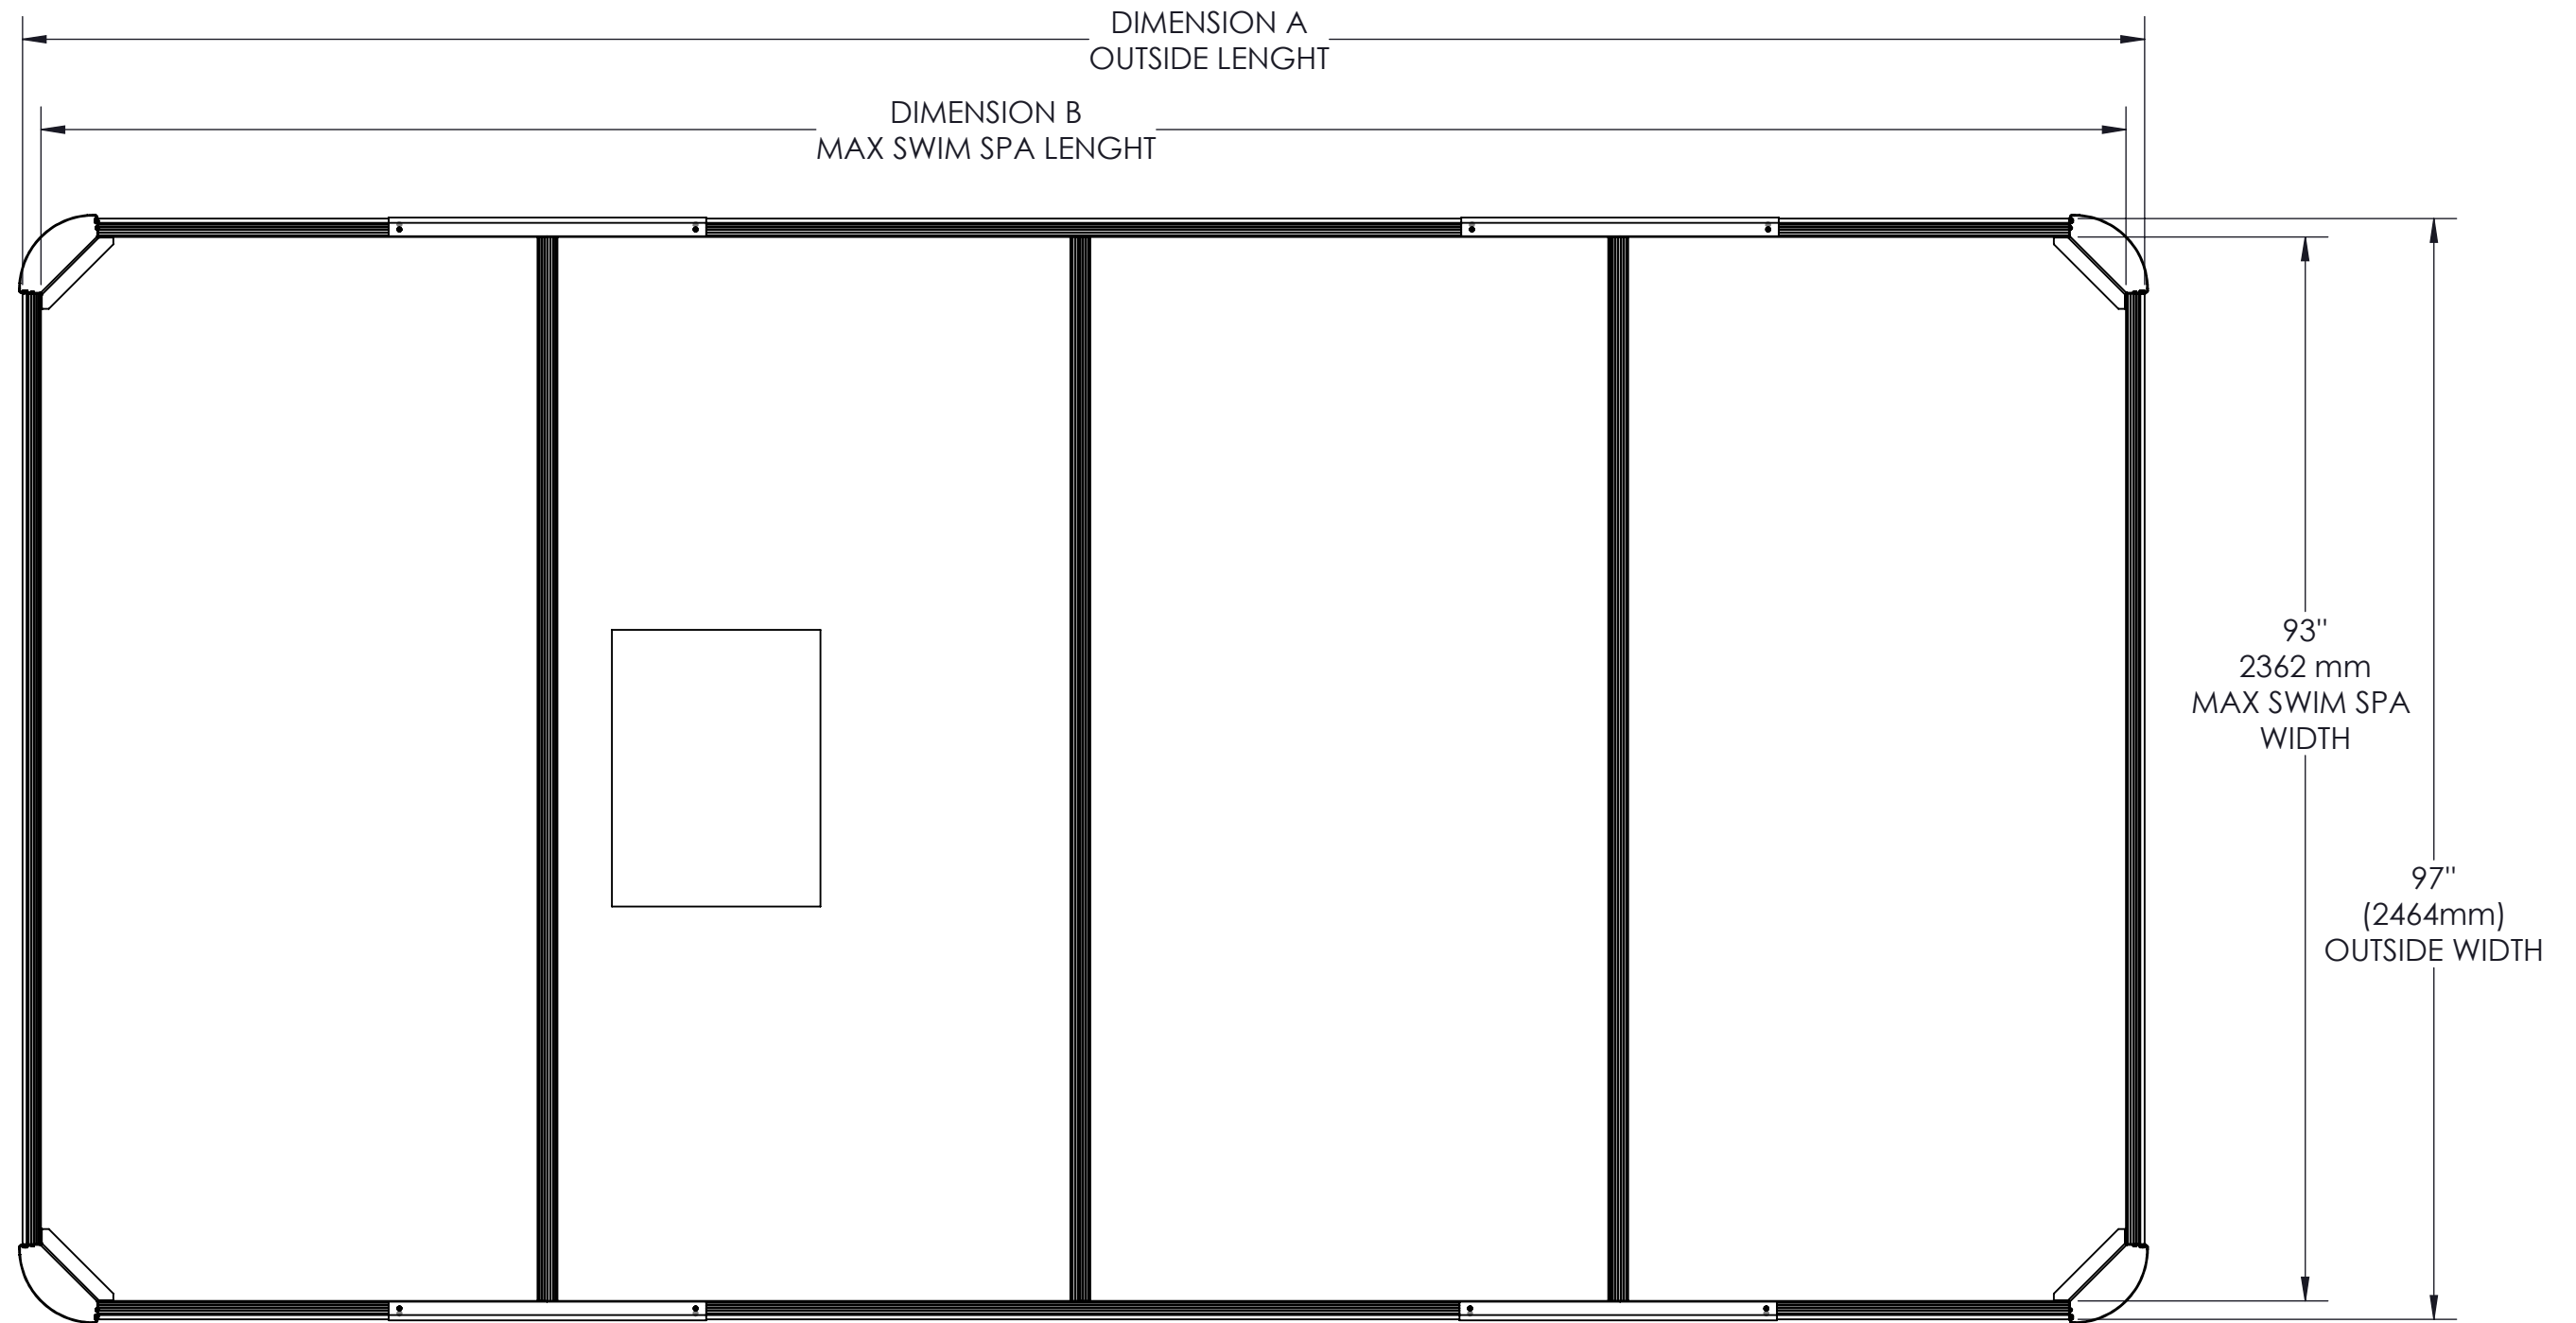

# COVANA LEGEND DIMENSIONS CHART

LEGEND MODEL	DIMENSION A (INCH)	DIMENSION A (mm)	DIMENSION B (INCH)	DIMENSION B (mm)
12	151	3835	147.75	3753
13	163	4140	159.75	4057
14	175	4445	171.75	4362
15	187	4750	183.75	4667
16	199	5055	195.75	4972
17	211	5360	207.75	5277
18	223	5664	219.75	5581
19	235	5969	231.75	5886
20	247	6274	243.75	6191

THE MINIMUM TURN RADIUS FOR THE SEAL IS 4" ( 10 cm)